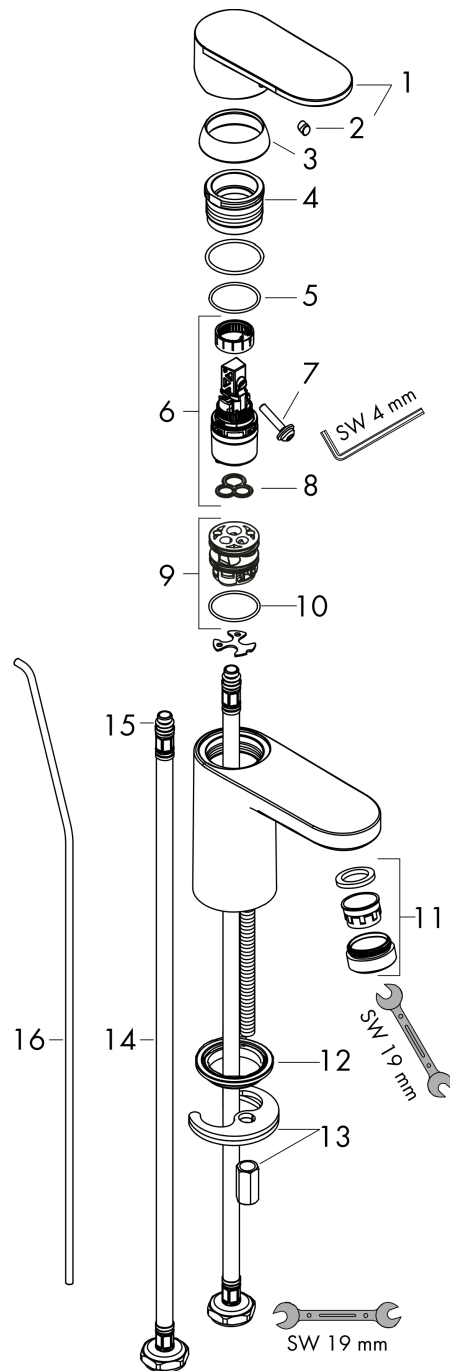

Vernis Blend

ééngreeps wastafelmengkraan 70 CoolStart met trekwaste

Oppervlakte finish: **chrom** Artikelnummer: **71584000**

Beschrijving

- ComfortZone 70
- voorsprong uitloop 89 mm
- uitloophoogte: 71 mm
- met vaste uitloop
- straalsoort: Normale straal
- verstelbare perlator
- maximale doorstroomhoeveelheid bij 3 bar: 5 l/min
- duurzaam keramisch kardoes
- pop-up afvoergarnituur G 1¼
- materiaal afvoergarnituur: synthetisch
- koud water in middenpositie, bespaart energie en kosten
- Kiwa K6161_Mechanical Mixers EN817

Artikeldetails

Vrijblijvende advies
verkoopprijs excl. BTW 74,45 €

Vrijblijvende advies
verkoopprijs incl. BTW 90,08 €

Technologie

Productfoto

Maattekening

Doorstroombiagram

Vernis Blend
ééngreeps wastafelmengkraan 70 CoolStart met trekwaste
 Oppervlakte finish: **chrom** Artikelnummer: **71584000**

Explosietekening

Bouwjaar: >01/21

Vernis Blend**ééngreeps wastafelmengkraan 70 CoolStart met trekwaste**Oppervlakte finish: **chrom** Artikelnummer: **71584000****Reserveonderdelenlijst**

Bouwjaar: >01/21

Regel	Beschrijving	Artikelnummer	Prijs incl. BTW	VE
1	greep	93678000	-	1
2	greepstop	96338000	-	1
3	afdekkap	93680000	-	1
4	moer	93681000	-	1
5	O-ring 24x1,5	98434000	-	1
6	kardoes compl.	97685000	-	1
7	borgschroef	95140000	-	1
8	dichting	98865000	-	1
9	kardoesadapter	98866000	-	1
10	O-ring 23x2	98398000	-	1
11	perlator zwenkbaar M24x1 (5 l/min)	93834000	-	1
12	dichting Ø 42	98722000	-	1
13	schachtbevestigingsset compl.	96016000	-	1
14	aansluitslang 450 mm M8x0,75 G3/8	97206000	-	1
15	O-ring 7x1,5	98422000	-	1
16	trekstang	93683000	-	1
a	afvoergarnituur	92168000	-	1