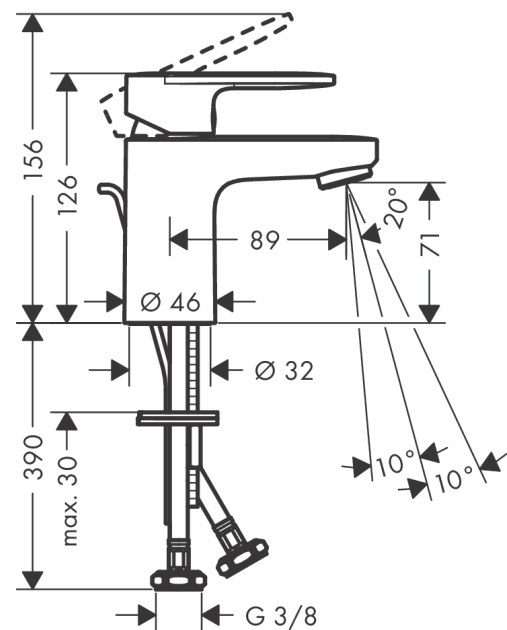

Vernis Blend

ééngreeps wastafelmengkraan 70 CoolStart met trekwaste

Oppervlakte finish: **chrom** Artikelnummer: **71584000**

Beschrijving

- ComfortZone 70
- voorsprong uitloop 89 mm
- uitloophoogte: 71 mm
- met vaste uitloop
- straalsoort: Normale straal
- verstelbare perlator
- maximale doorstroomhoeveelheid bij 3 bar: 5 l/min
- duurzaam keramisch kardoes
- pop-up afvoergarnituur G 1¼
- materiaal afvoergarnituur: synthetisch
- koud water in middenpositie, bespaart energie en kosten
- Kiwa K6161_Mechanical Mixers EN817

Artikeldetails

Vrijblijvende advies
verkoopprijs excl. BTW 74,45 €

Vrijblijvende advies
verkoopprijs incl. BTW 90,08 €

Technologie

Productfoto

Maattekening