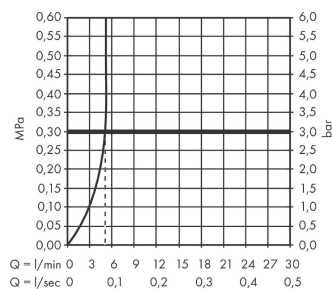

Artikeldetails

Vrijblijvende advies
verkoopprijs excl. BTW 74,45 €

Vrijblijvende advies
verkoopprijs incl. BTW 90,08 €

Technologie

Productfoto

Maattekening

Doorstroombiagram

Vernis Blend
ééngreeps wastafelmengkraan 70 CoolStart met trekwaste
 Oppervlakte finish: **chrom** Artikelnummer: **71584000**